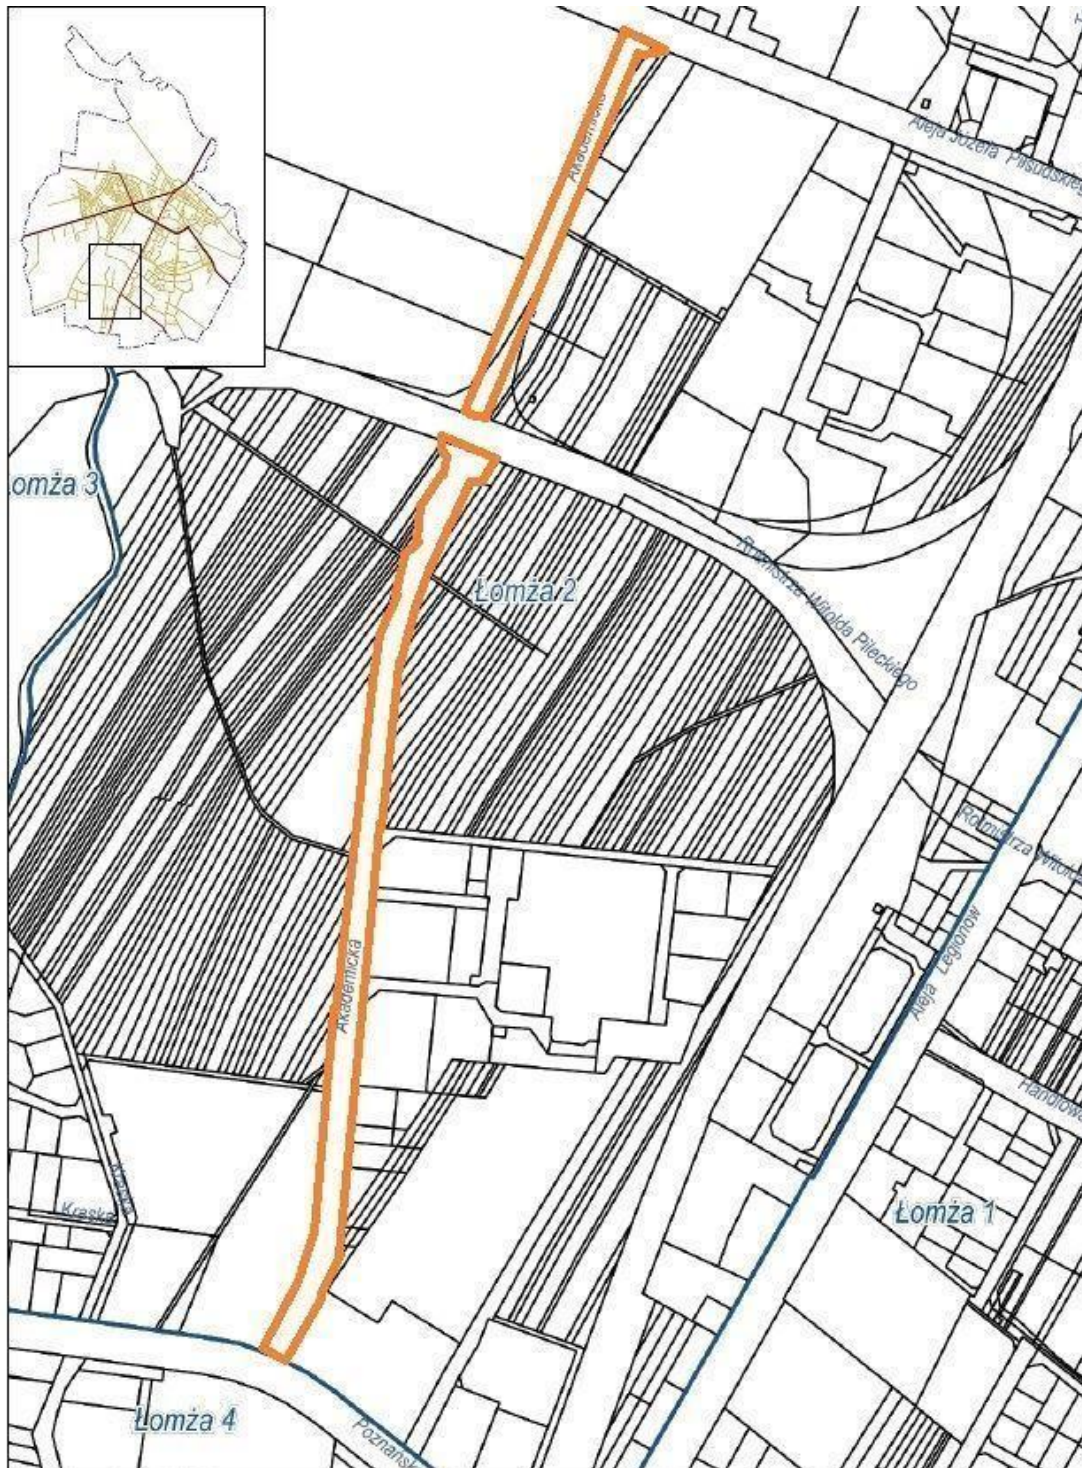

Załącznik Nr 1 do uchwały Nr 356/XXXV/21
Rady Miejskiej Łomży
z dnia 24 lutego 2021 r.

Przebieg ulicy Akademickiej

Załącznik Nr 2 do uchwały Nr 356/XXXV/21
Rady Miejskiej Łomży
z dnia 24 lutego 2021 r.

Przebieg ulicy Browarnej

Załącznik Nr 3 do uchwały Nr 356/XXXV/21
Rady Miejskiej Łomży
z dnia 24 lutego 2021 r.

Przebieg ulicy Waleriana Łukasińskiego