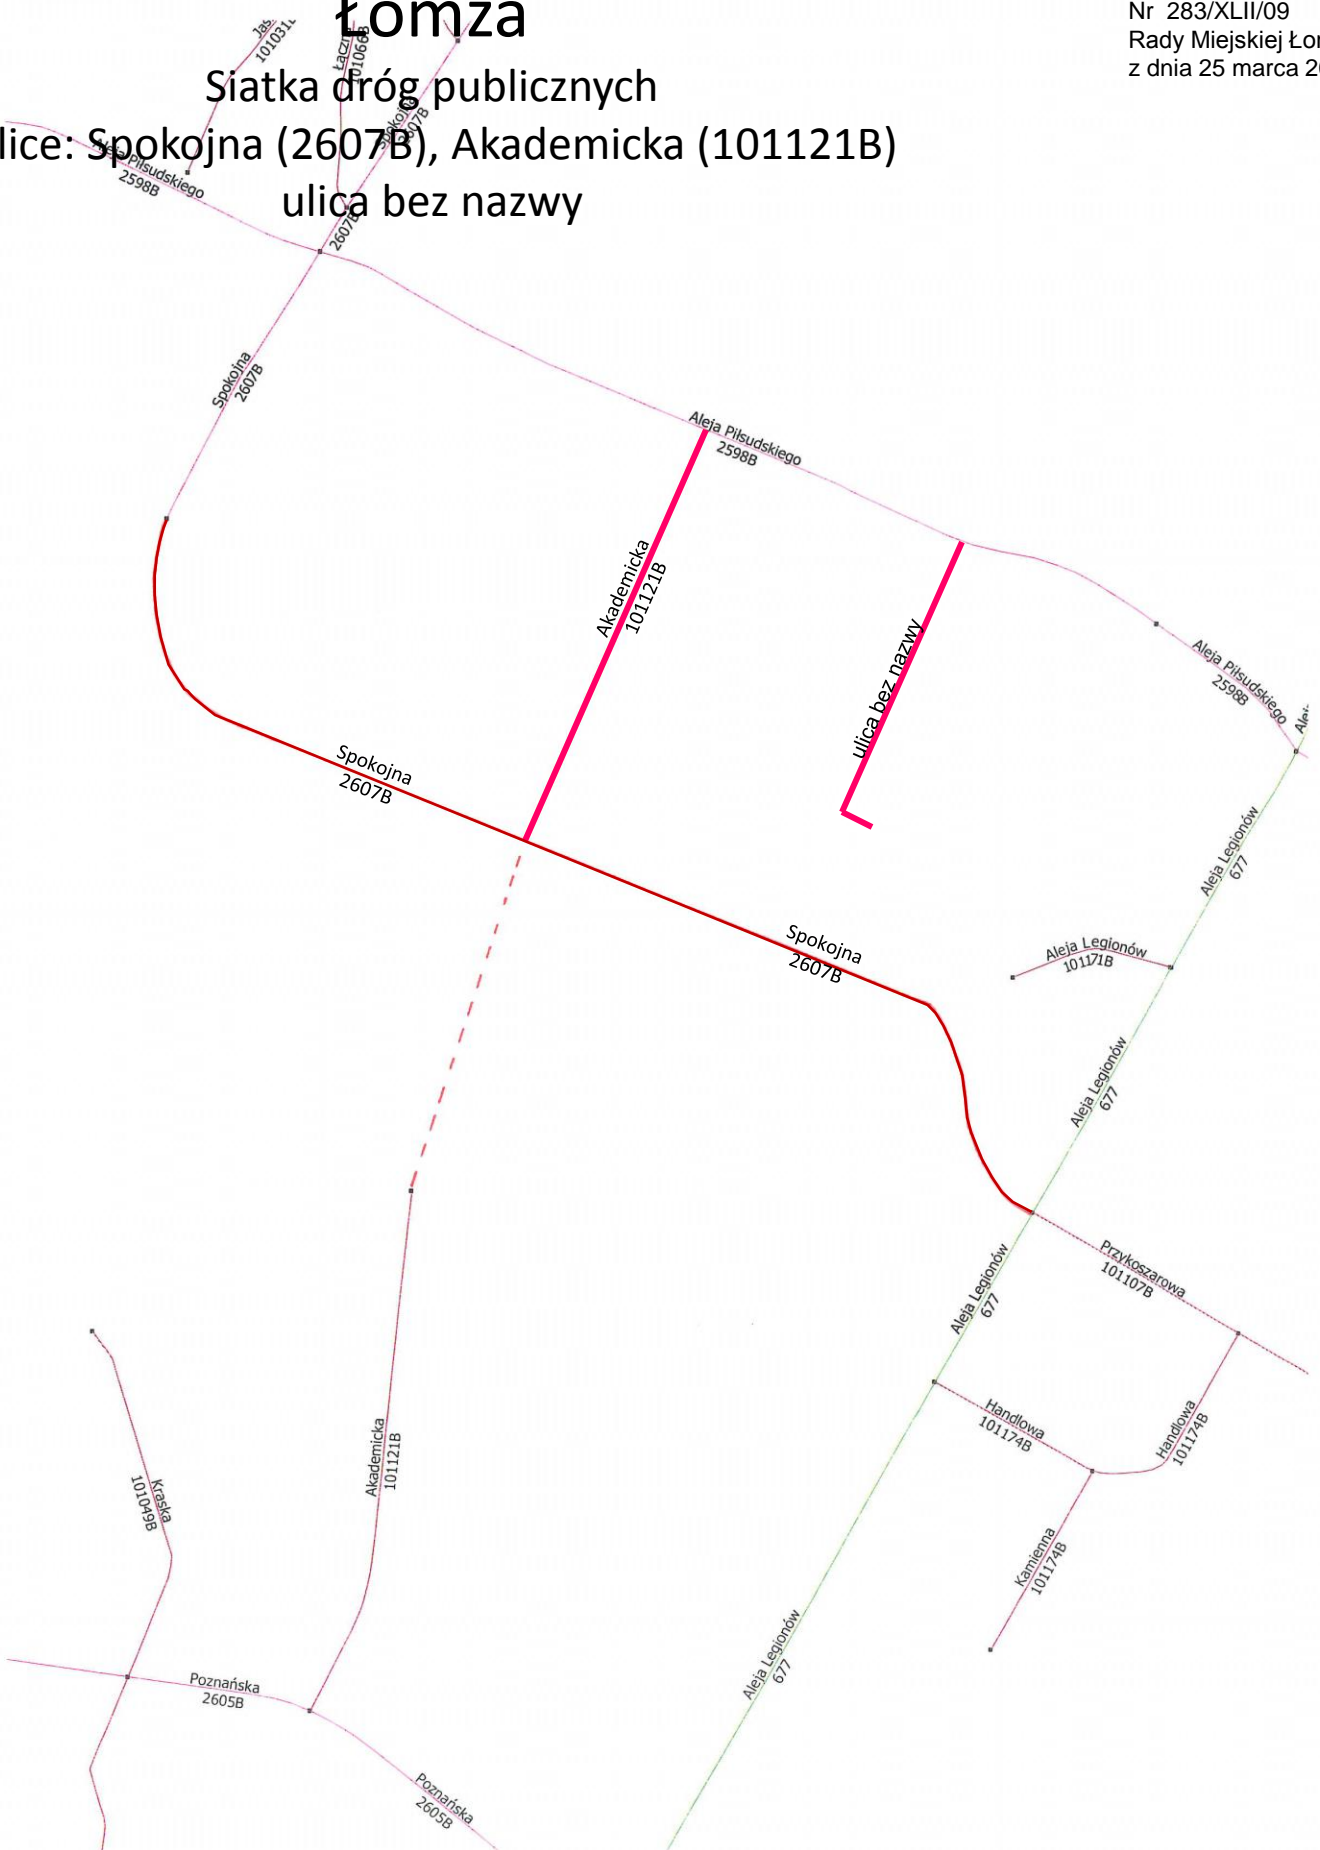

Łomża

Siatka dróg publicznych

Ulice: Gen. Mariana Stanisława Raganowicza,
Rubinowa, Szafirowa, Turkusowa,
Kamienna (101174B)

Załącznik do Uchwały
Nr 283/XLII/09
Rady Miejskiej Łomża
z dnia 25 marca 2009r.

Łomża

Siatka dróg publicznych

Ulice: Spokojna (2607B), Akademicka (101121B)
ulica bez nazwy

Łomża

Siatka dróg publicznych

Ulice: Dmowskiego (101021B), Towarowa, łącznik Spokojnej i Żabiej

Załącznik do Uchwały
Nr 283/XLII/09
Rady Miejskiej Łomża
z dnia 25 marca 2009r.

Łomża

Załącznik do Uchwały
Nr 283/XLII/09
Rady Miejskiej Łomża
z dnia 25 marca 2009r.

Siatka dróg publicznych

Ulice: Zakątek, Stawowa, Torfowa
i ulica bez nazwy