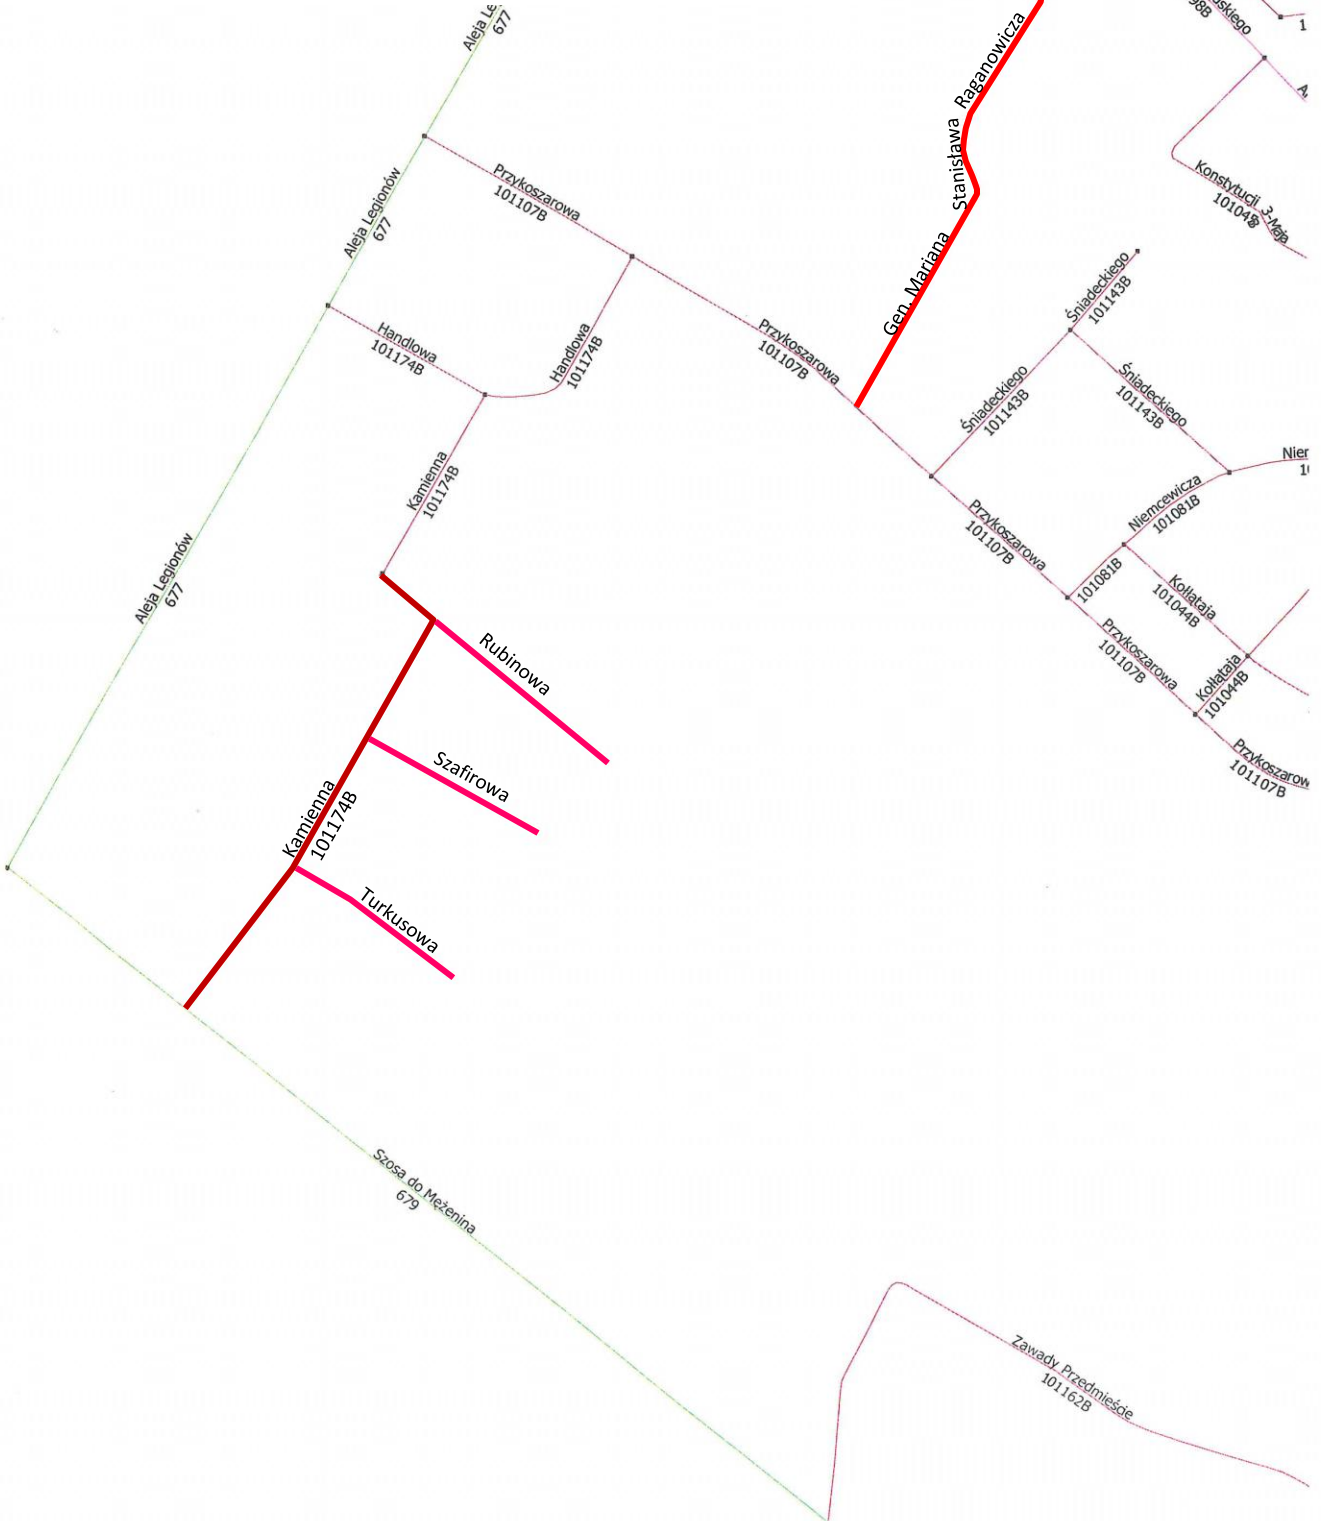

Łomża

Siatka dróg publicznych

Ulice: Gen. Mariana Stanisława Raganowicza,
Rubinowa, Szafirowa, Turkusowa,
Kamienna (101174B)

Załącznik do Uchwały
Nr 283/XLII/09
Rady Miejskiej Łomża
z dnia 25 marca 2009r.

Łomża

Siatka dróg publicznych

Ulice: Spokojna (2607B), Akademicka (101121B)
ulica bez nazwy

Łomża

Siatka dróg publicznych

Ulice: Dmowskiego (101021B), Towarowa, łącznik Spokojnej i Żabiej

Załącznik do Uchwały
Nr 283/XLII/09
Rady Miejskiej Łomża
z dnia 25 marca 2009r.

Łomża

Załącznik do Uchwały
Nr 283/XLII/09
Rady Miejskiej Łomża
z dnia 25 marca 2009r.

Siatka dróg publicznych

Ulice: Zakątek, Stawowa, Torfowa
i ulica bez nazwy