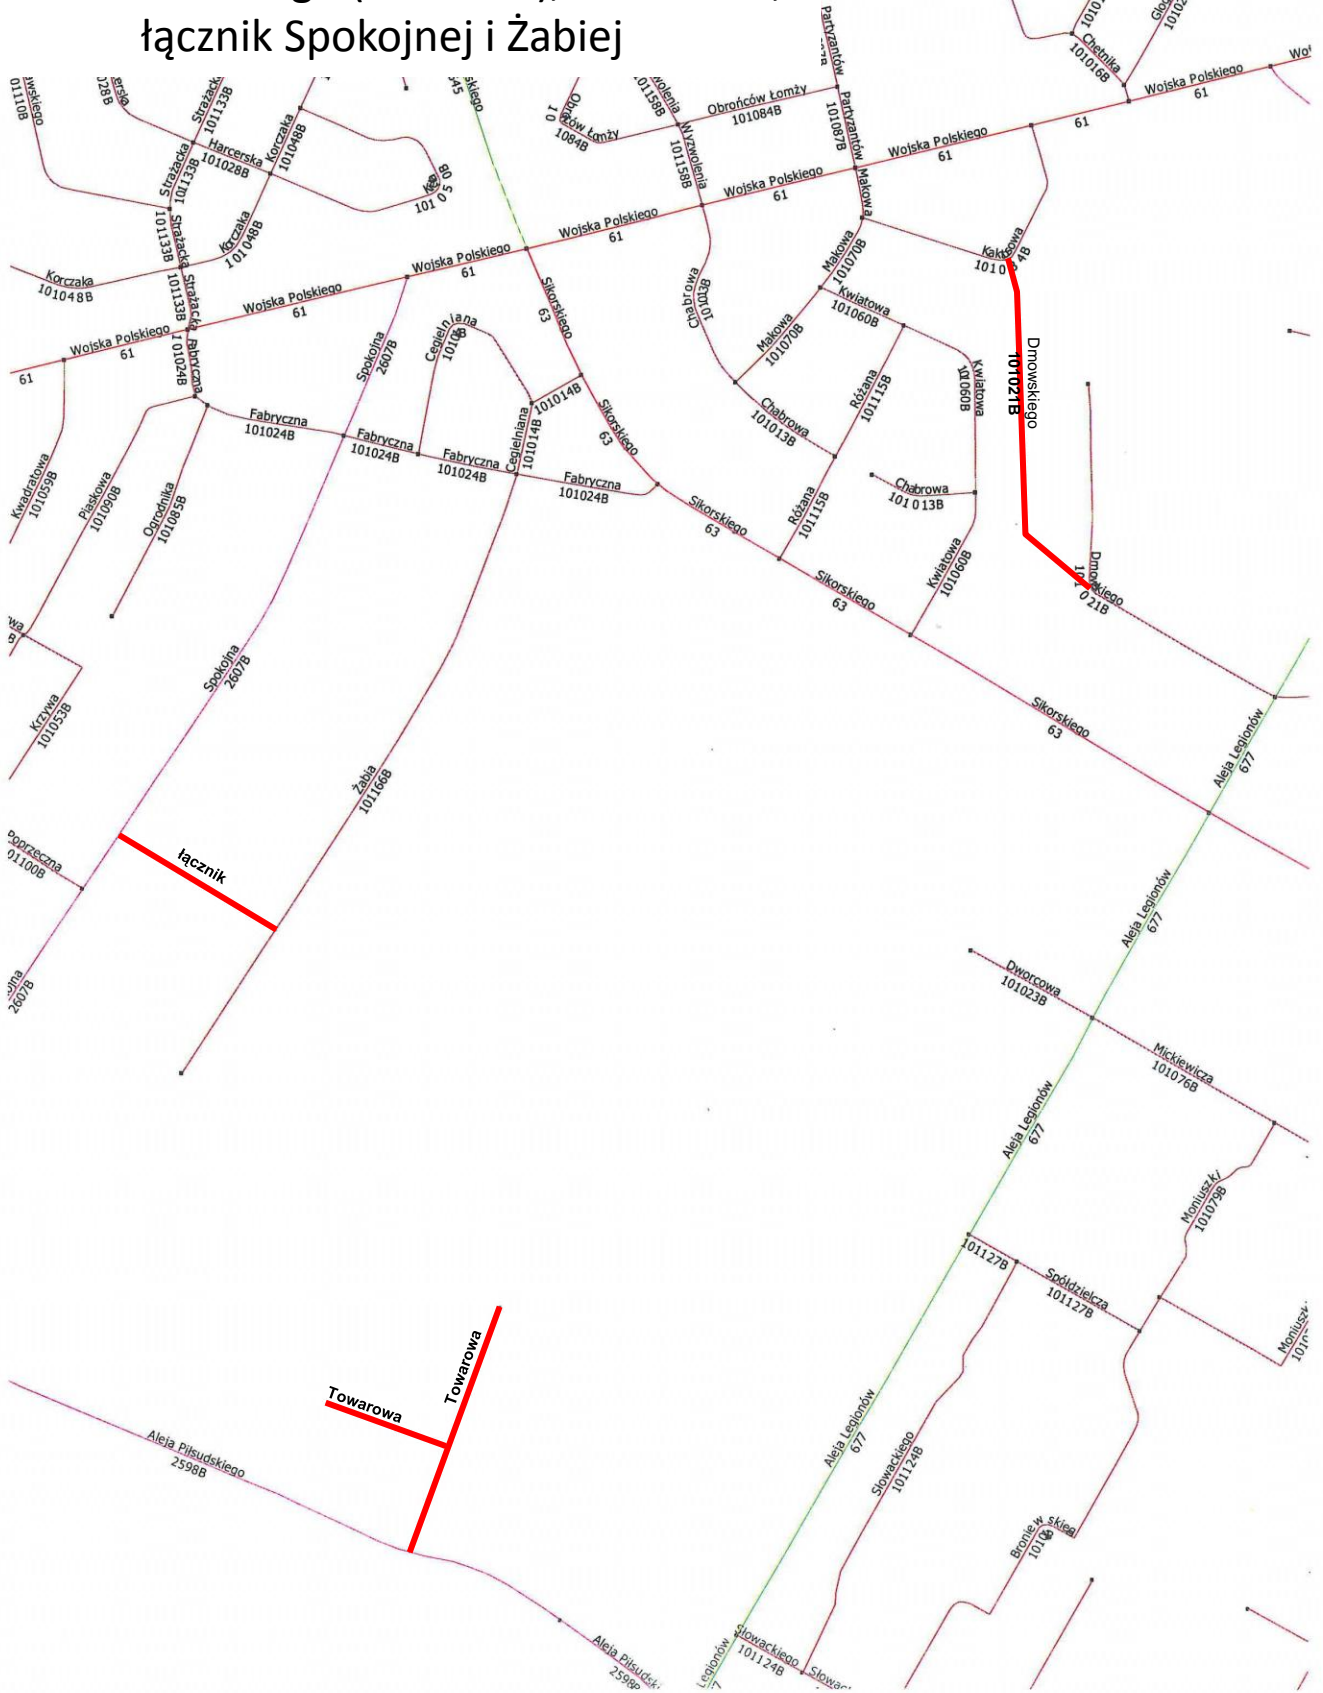

Łomża

Siatka dróg publicznych

Ulice: Gen. Mariana Stanisława Raganowicza,
Rubinowa, Szafirowa, Turkusowa,
Kamienna (101174B)

Załącznik do Uchwały
Nr 283/XLII/09
Rady Miejskiej Łomża
z dnia 25 marca 2009r.

Łomża

Siatka dróg publicznych

Ulice: Spokojna (2607B), Akademicka (101121B)
ulica bez nazwy

Łomża

Siatka dróg publicznych

Ulice: Dmowskiego (101021B), Towarowa, łącznik Spokojnej i Żabiej

Załącznik do Uchwały
Nr 283/XLII/09
Rady Miejskiej Łomża
z dnia 25 marca 2009r.

Łomża

Załącznik do Uchwały
Nr 283/XLII/09
Rady Miejskiej Łomża
z dnia 25 marca 2009r.

Siatka dróg publicznych

Ulice: Zakątek, Stawowa, Torfowa
i ulica bez nazwy