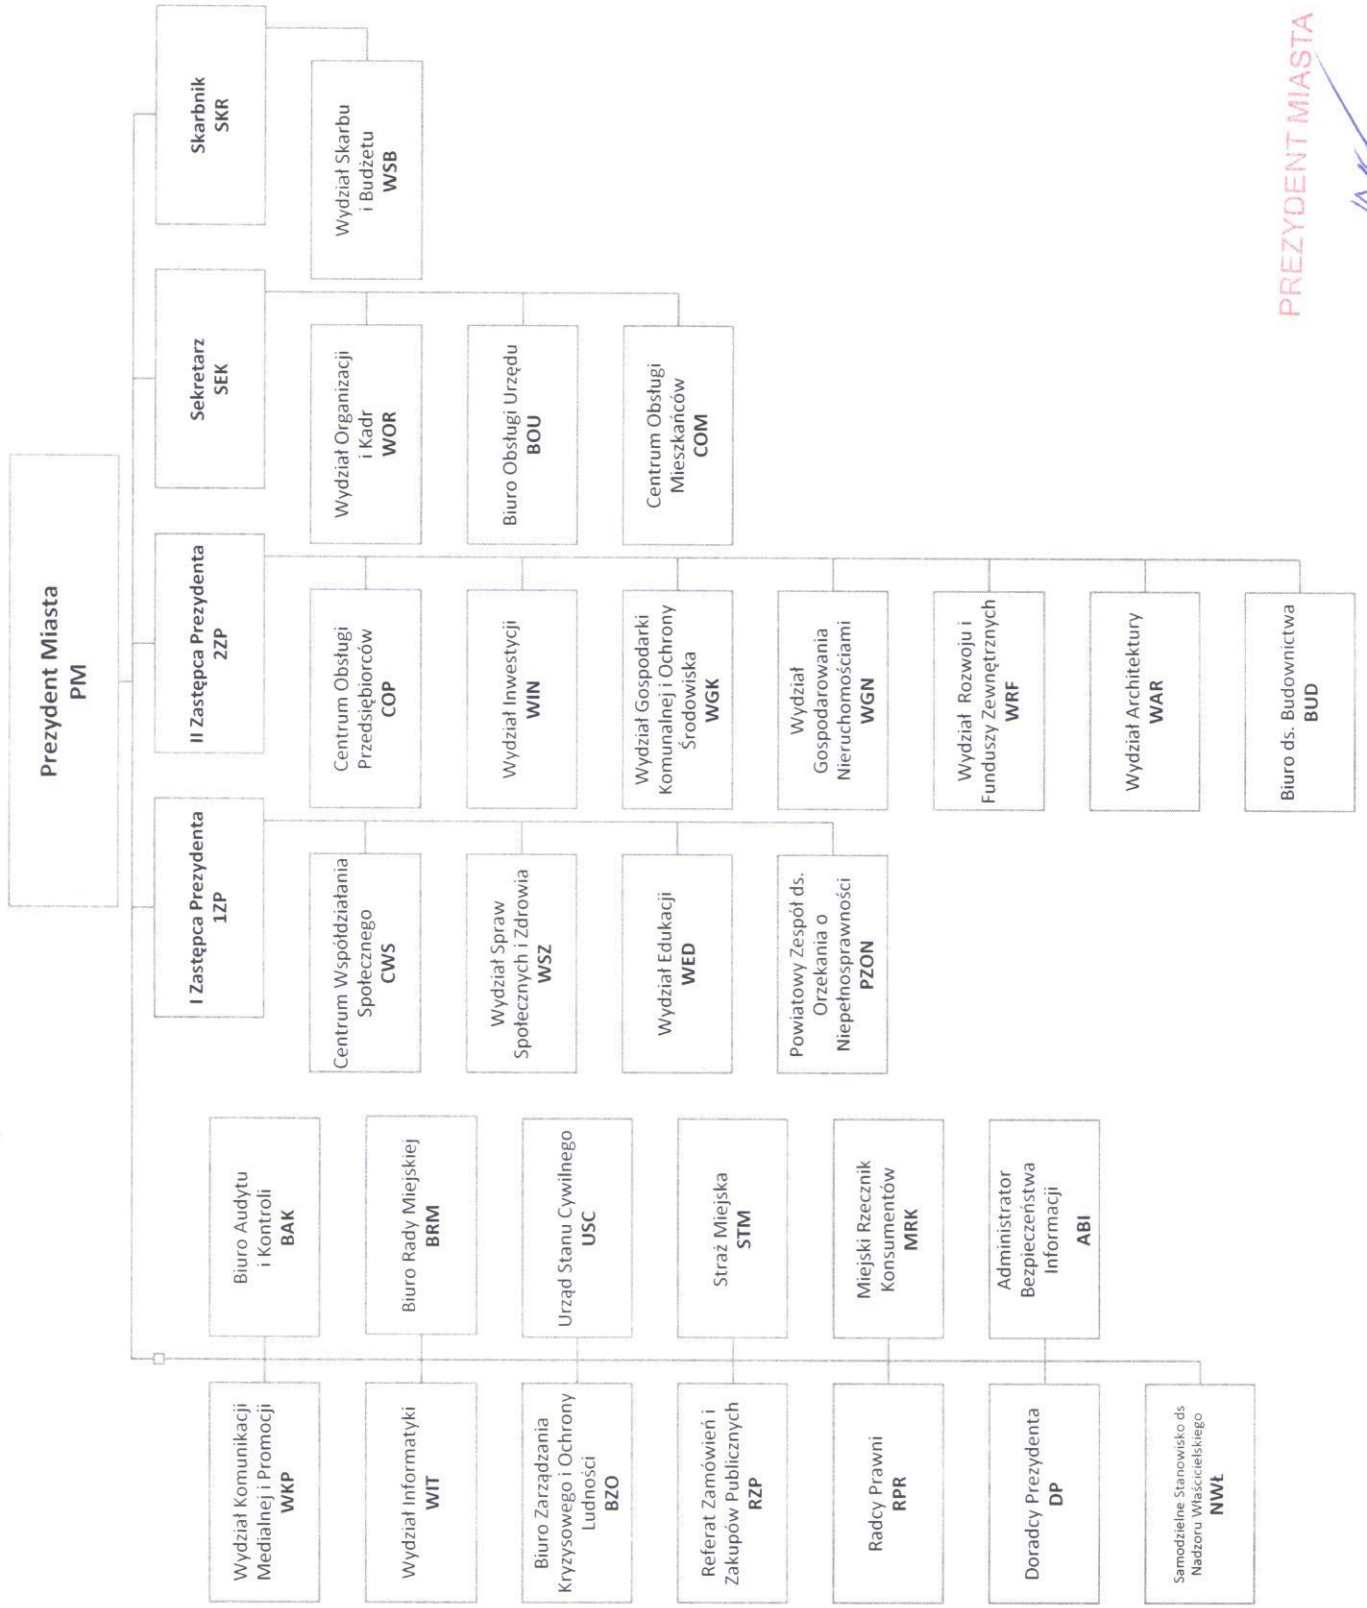

Schemat Organizacyjny Urzędu Mięjskiego w Łomży

Załącznik nr 1 do Regulaminu Organizacyjnego

PREZYDENT MIASTA

mgr Marek Chrzastowski